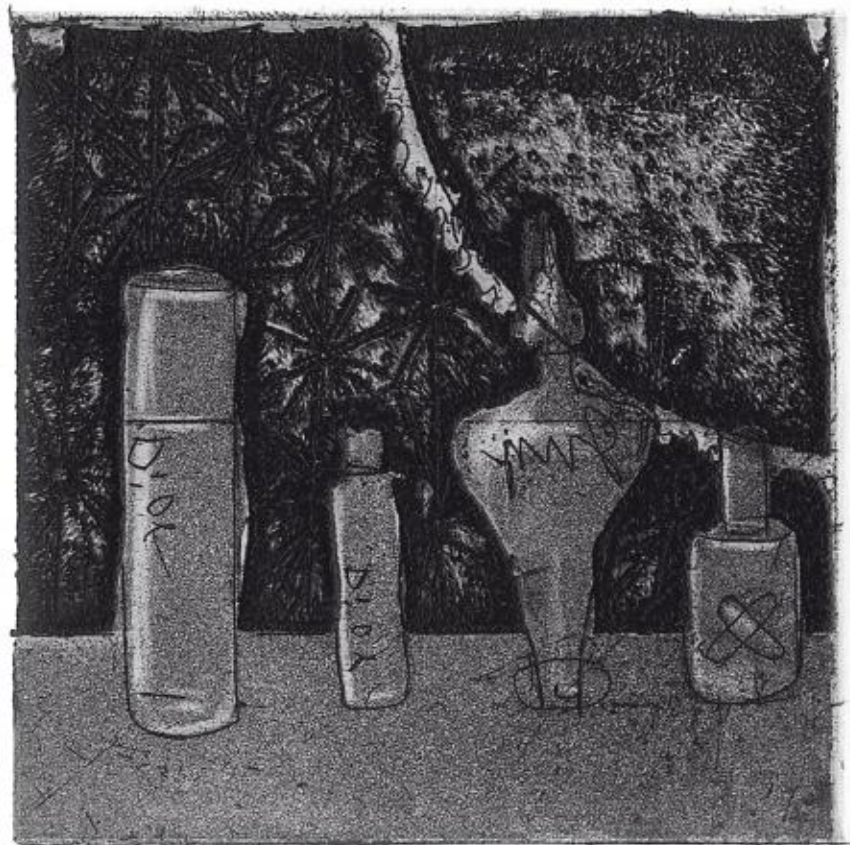

O B R A S
SELECCIONADAS

Kinefuchi, Junko
aguafuerte / aguatinta / ganpizuri
"ASANOHA"

JAPON

Miniprint

4ª MUESTRA
INTERNACIONAL
2008

ROSBARIO - ARGENTINA