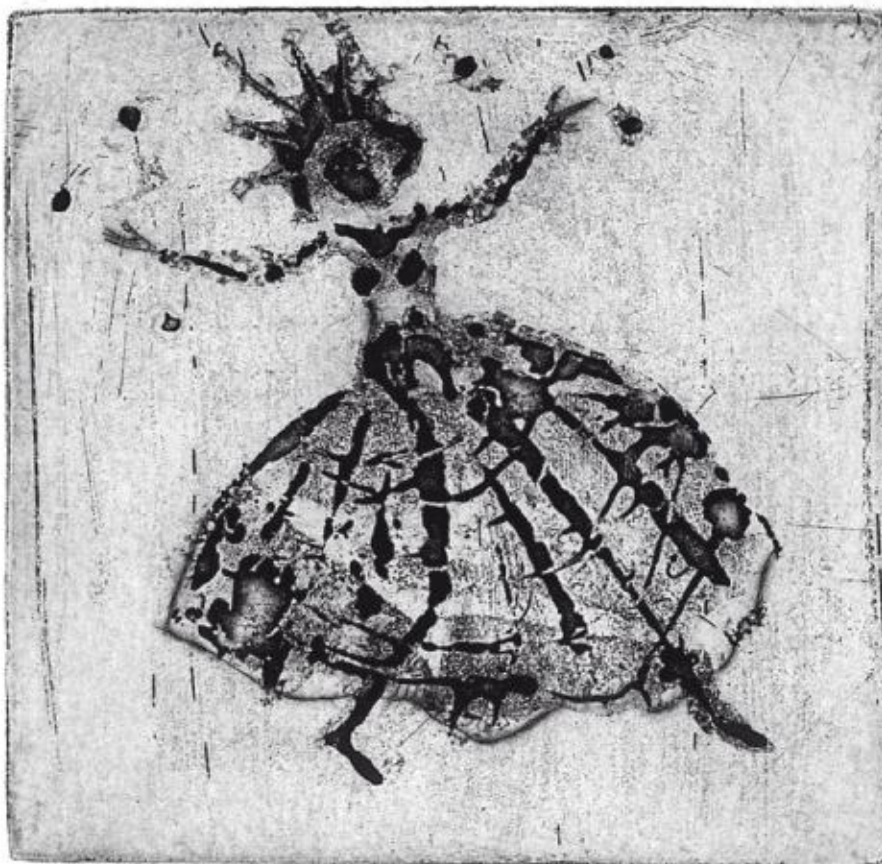

ROSBARIO - ARGENTINA

O B R A S
SELECCIONADAS

Grund, Dieter
mixta / relieve
"AUGENBLICK"

CANADA

Miniprint

4ª MUESTRA
INTERNACIONAL
2008

ROSBARIO - ARGENTINA

O B R A S
SELECCIONADAS